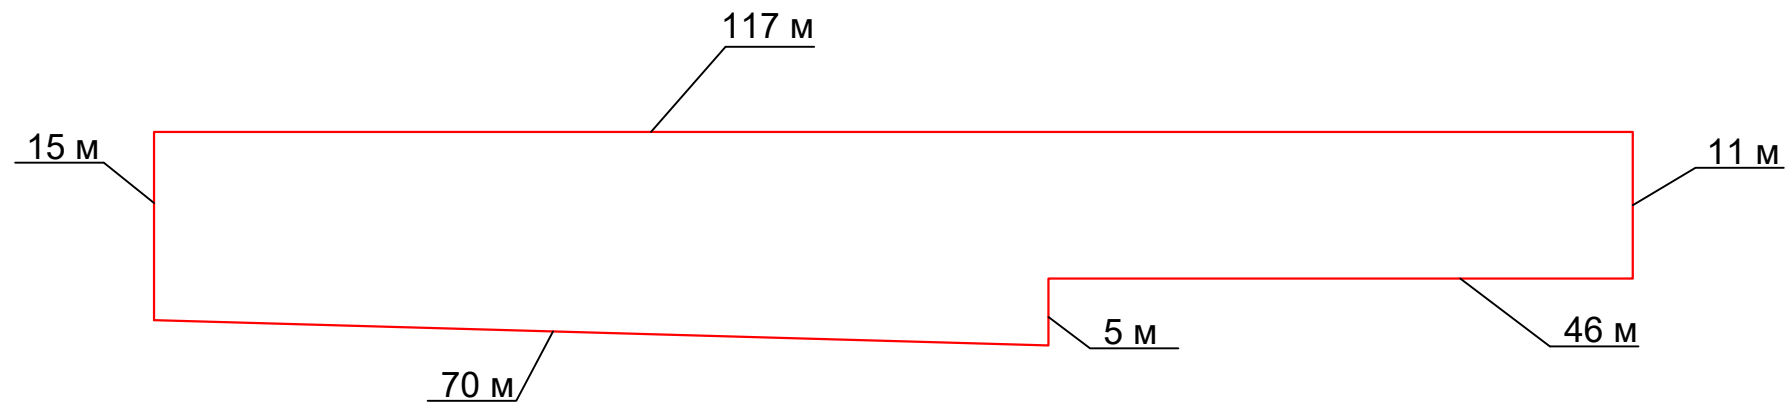

План размещения площадки благоустройства мкрн. Серебряный Бор г.о.г. Бор

Image © 2018 DigitalGlobe, Inc. © ООО ИТЦ «СКАНЭКС» Image © 2012 DigitalGlobe, Inc. Image © 2020 DigitalGlobe, Inc. Image © 2021 DigitalGlobe Inc. Image © 2019 ... Условия использования

10 м

Зона предполагаемого благоустройства $S=1600 \text{ м}^2$

Зона предполагаемого благоустройства $S=1600 \text{ м}^2$

Зонирование площади (предварительное)